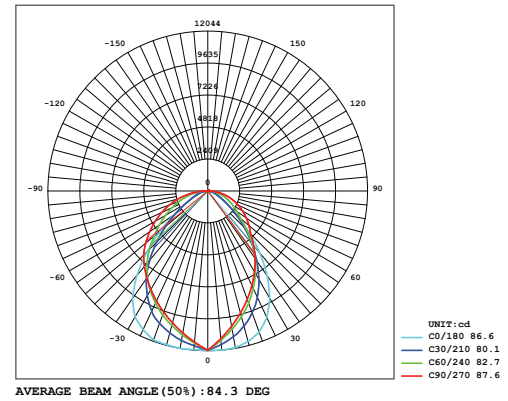

Işık Eğrisi

Renk Sıcaklık Tablosu

Opsiyonel Özellikler

Renk Sıcaklığı	: 3000K / 4000K / 5700K
Dali Uyumluluğu	: Var
Sensör	: Var